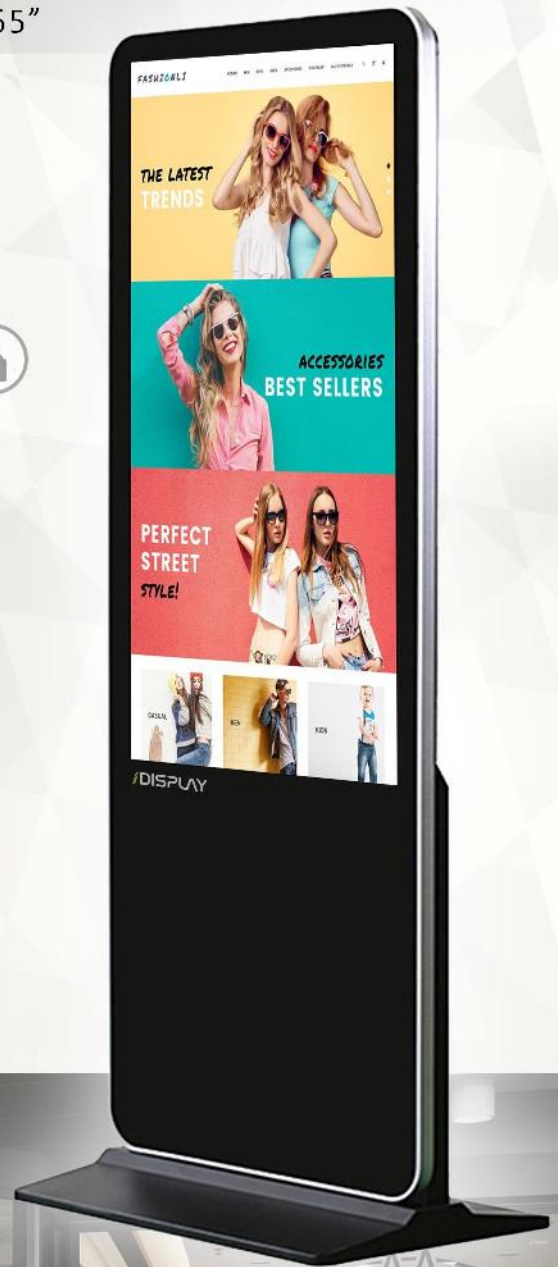

ป้ายโฆษณาติดตั้งจอ

แบบคีย์บอร์ด (kiosk signage) ขนาด 32" 43" 49" 55" 65"

วางในอาคาร ทางเดิน ทางเข้า พร้อมแอปเล่นโฆษณา ฟรีๆ

- โชว์เมนูสินค้า      
- โปรโมชั่นต่างๆ
- วีดีโอรีวิว/Vlog/youtube
- แสดงตารางเวลางานต่างๆ
- ถ่ายทอดสด ทวี และ การแสดง
- Facebook Feed และ ช่าวแบบเรียลไทม์
- รองรับการทำงานทัชสกรีน (option)

WEBSITE

LINE

Digital Signage Kiosk Version

Full HD
1080

4K

สเปคสินค้าดีที่สุด
ในราคาถูกที่สุด

Signage Kiosk Standard Specification

Type	Android	Windows	Option
Model:	Ultra Slim Design		Indoor - Outdoor
Material:	Metal Case, Aluminum Frame, Tempered Glass		Custom Design and Color
Panel Type:	32" 43" 49" 55"		65" - 100"
43" Dimension	603*1787 (mm)		
49" Dimension	694*1960 (mm)		
55" Dimension	757*1960 (mm)		
Display Format:	Full HD - 1920x1080 / 16:9		4K
Contrast Ratio:	3500:1		
View Angle:	178 Degree		
Brightness:	400 nits	450, 500, 1000 nits	
Back-Lit Type:	LED		
Response Time:	6MS		
Display Color:	16.7M		
Operating System:	Android	Windows 10	
CPU:	Quad Core, RK3288 1.8Ghz	Intel Core I3 (Optional Core i5, i7)	
Harddisk:	8GB (16, 32GB Optional)	120GB SSD	1TB
RAM:	2GB	4GB	4, 8, 16GB
Connectivity	WIFI, LAN, USB, RJ45		
Power supply:	AC100-240V, 50-60HZ		
Max Power:	100W		
Touch Screen:	***Touch screen model only (10 Touch Points)		IR Touch, Capacitive Touch
Operating Temp	-10 - +50C		
Working Humidity	10-98%		
Reset Switch:	Direct external reset switch		
Warranty:	1 Year		
Signage Software:	Yes and Free (1GB Space)		Enterprise Features
Signage Features:	Split Screen, VDO Player, Music Player, Webcam		Youtube, Instagram, Facebook
	Picture Slider, Running Text, Temp, Clock, RSS		Twitter, QR, Radio
Media file type support:	MP3, MP4, AVI, MOV, JPG, BMP, PNG, SWF, HTML, SVG, FLV, PDF etc		